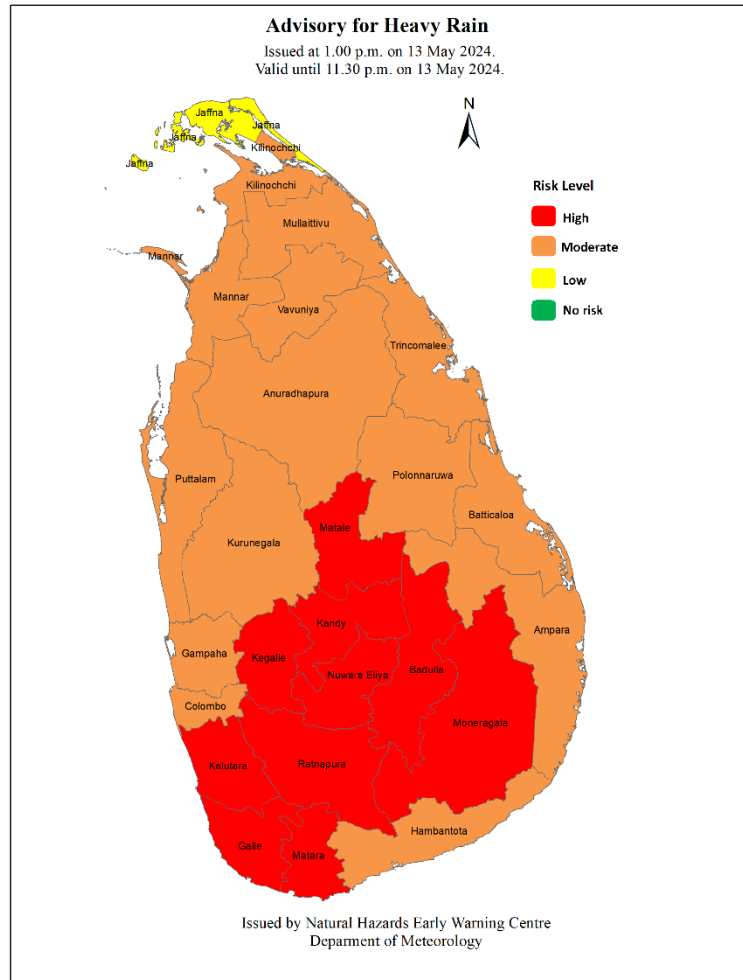

WW/L/24/05/15/01

වර්ණය : ඇම්බර්

තද වැසි පිළිබඳ අවවාදාත්මක නිවේදනය

කාලගුණ විද්‍යා දෙපාර්තමේන්තුවේ, ස්වභාවික විපත් පිළිබඳ පූර්ව අනතුරු ඇඟවීමේ මධ්‍යස්ථානය විසින් 2024 මැයි මස 13 වන දින ප.ව. 11.30 වන තෙක් වලංගු වන පරිදි 2024 මැයි මස 13 වන දින ප.ව. 01.00 ට නිකුත් කරන ලදී.

මධ්‍යම, සබරගමුව සහ ඌව පළාත්, සහ ගාල්ල මාතර සහ කළුතර දිස්ත්‍රික්ක සඳහා

සැලකිලිමත් වන්න!

ශ්‍රී ලංකාව ආසන්න පහල වායුගෝලයේ කැළඹිලි ස්වභාවයක් වර්ධනය වීම හේතුවෙන් දිවයින පුරා වැසි තත්ත්වයේ වැඩි වීමක් බලාපොරොත්තු වේ.

මධ්‍යම, සබරගමුව සහ ඌව පළාත්වලත් ගාල්ල මාතර සහ කළුතර දිස්ත්‍රික්කවලත් ඇතැම් ස්ථානවල මි.මී. 100 ට වැඩි තද වැසි ඇතිවිය හැක.

ගිගුරුම් සහිත වැසි සමග ඇතිවිය හැකි තාවකාලික තද සුළං වලින් සහ අකුණු මඟින් සිදු වන අනතුරු අවම කර ගැනීමට අවශ්‍ය පියවර ගන්නා ලෙස ජනතාවගෙන් කාරුණිකව ඉල්ලා සිටිනු ලැබේ.