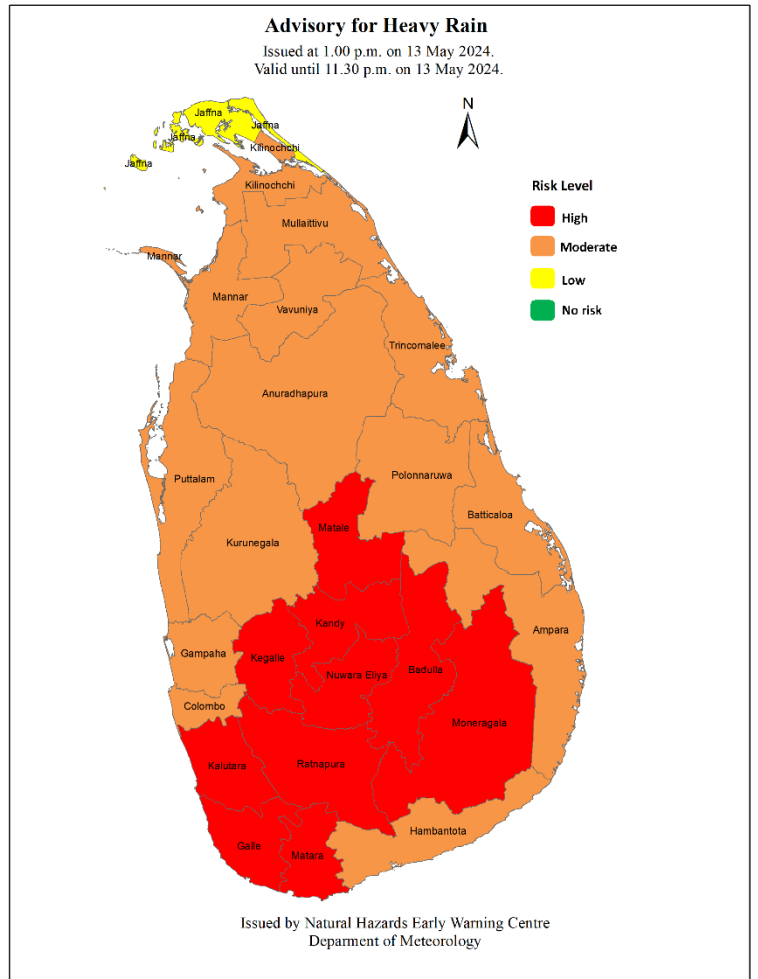

කාලගුණ විද්‍යා දෙපාර්තමේන්තුව

வளிமண்டலவியல் திணைக்களம்

Department of Meteorology

TP : 011 2686686

Fax : 011 2691443

E-mail : metnmc@gmail.com

Web : www.meteo.gov.lk

Bulletin No: 01

WW/L/24/05/13/01

COLOR: **Amber**

Advisory for Heavy Rain

Issued by the Natural Hazards Early Warning Centre

Issued at 01.00 p.m. 13 May 2024, valid until 11.30 p.m. 13 May 2024

For Central, Sabaragamuwa, Uva province and in Galle, Matara and Kaluthara districts.

PLEASE BE AWARE!

Due to a low-level atmospheric disturbance in the vicinity of Sri Lanka, showery condition is expected to be enhanced during the next few days.

Heavy rainfall above 100 mm can be expected at some places in Central, Sabaragamuwa and Uva provinces and in Galle, Matara and Kaluthara districts.

General public is kindly requested to take adequate precautions to minimize damages caused by temporary localized strong winds and lightning during thundershowers.

Color: -Red
Waning (Take action)

Color: -Amber
Advisory (Be prepared)

Color: -Green
Threat is over