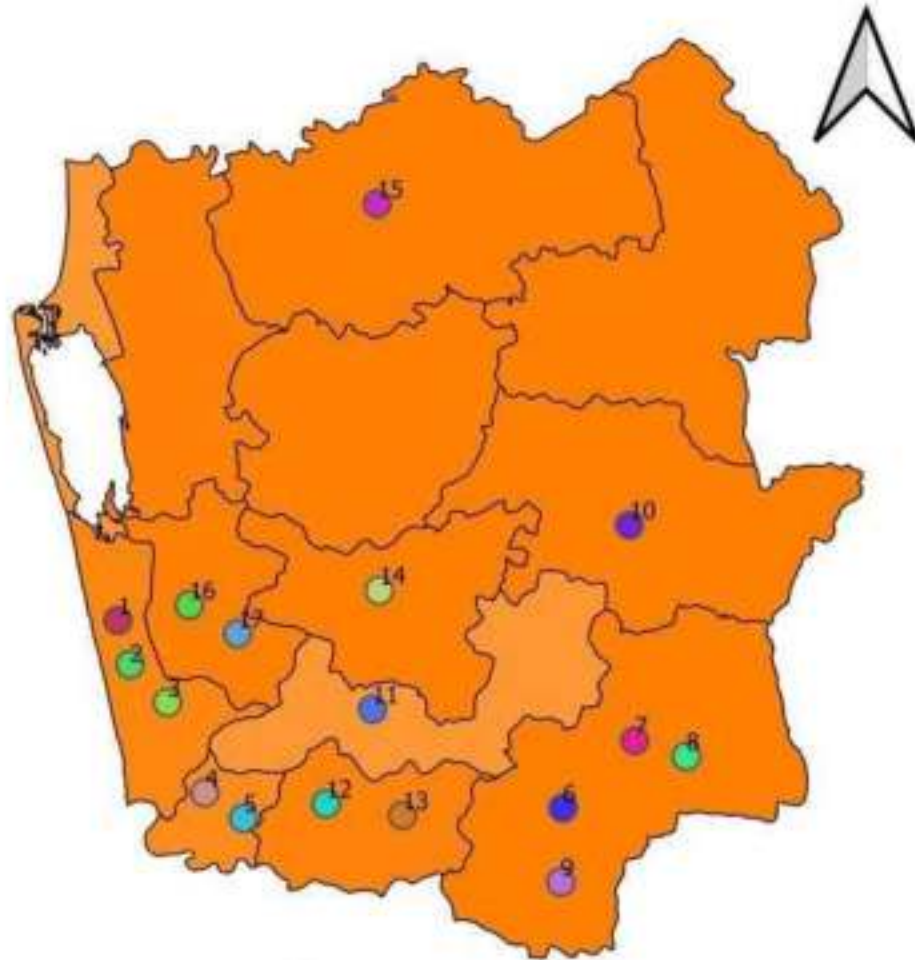

0 25 50 km

National Disaster Relief Services Centre  
(NDRSC)

# Gampaha District Safety Centres - 17

1	වත්තල	ශ්‍රී ගාභාසුඞ්ඞී විහාරය
2	වත්තල	හල්උඩුසිටි සුරක්ෂිත මධ්‍යස්ථානය
3	වත්තල	සර්වභාග කාමරාලය විද්‍යාලය
4	කැලණිය	ශ්‍රී සුධර්මාරාම විහාරස්ථානය
5	කැලණිය	මැඩුල්ල පුරා ගාලාප
6	දොම්බේ	සෙරුවිටි සර්වභාග කාමරාලය දේවස්ථානය
7	දොම්බේ	කන්දාරාම විහාරය
8	දොම්බේ	ලෙනගම්පොල රජ මහා විහාරය
9	දොම්බේ	මල්වත්ත මහා විද්‍යාලය
10	අත්තනහල්ල	මහලේගොඩ මහා විහාරය
11	මහර	විද්‍යා සාධක මහා විද්‍යාලය
12	බියගම	මොල්ලුගල මහා විද්‍යාලය
13	බියගම	හල්වත්ත පුරා ගාලාප
14	ගම්පහ	කිසිදිටි විවේකාරාමය
15	දිවුල්සිටිය	සර්වලක්ෂ මැදඹි පාසැල් සහායකාලය
16	වැලිගමුව පළාත	ආ ඇල මහාදේව මන්දිරය
17	වැලිගමුව පළාත	වනරාමල පුරාණ මහා විහාරය කැලණිය