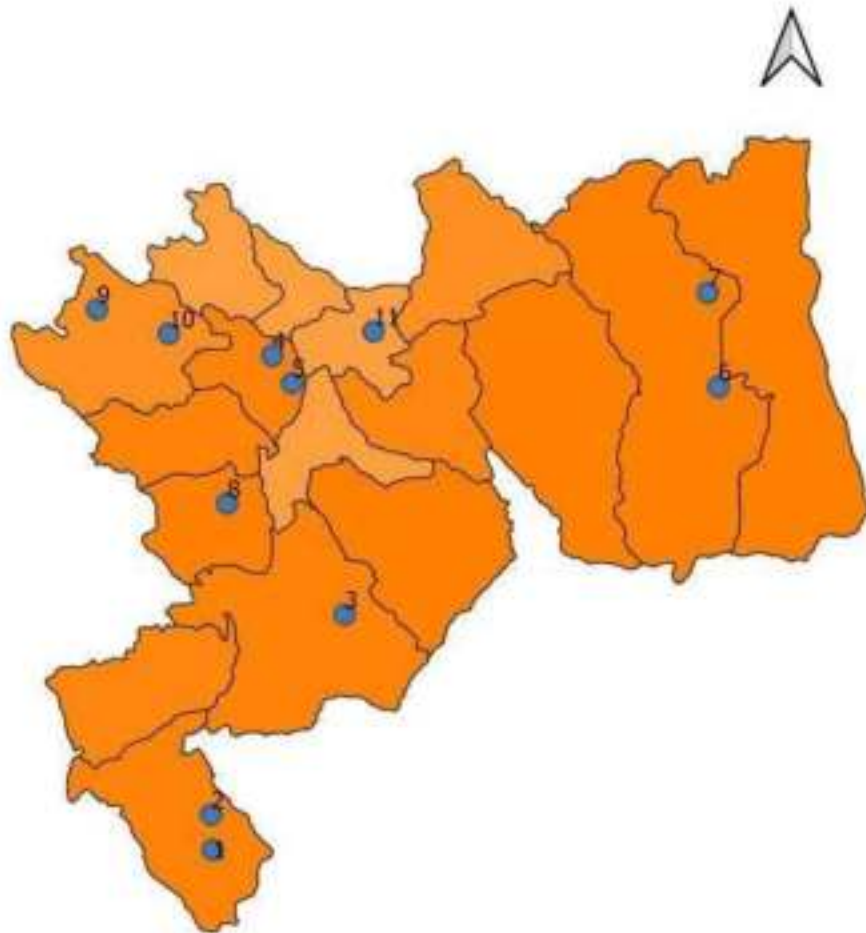

Kandy District Safety Centres - 11

0 20 40 km

1	පස්බාගේ කන්දපොළ	නාඨලභිමා මධ්‍ය මහා විද්‍යාලය
2	පස්බාගේ කන්දපොළ	වැලිගමුවල ප්‍රාථමික පාලමේ කාර්යාලය හා පුරා මාලාව වැඩි දියුණු කිරීම
3	උඩපලුණ	ධර්මානුම විහාරස්ථානය
4	තාවිස්සෝගම	ලක්මණම පුරා මාලාව
5	තාවිස්සෝගම	සමධිමිත විහාරය
6	උඩදම්බර	සුදර්මනාරාමය
7	උඩදම්බර	පුරාණ මල්පොල් විහාරය
8	උඩුකුරුව	කුඩාමිලිමස් ප්‍රාථමික විද්‍යාලය
9	කුම්බපෝ	මධ්‍යම පන්තල
10	කුම්බපෝ	ජීව-මොඩ පන්තල
11	පාහැරිමර	උඩුරාමණ මහ විද්‍යාලය

National Disaster Relief Services Centre
(NDRSC)