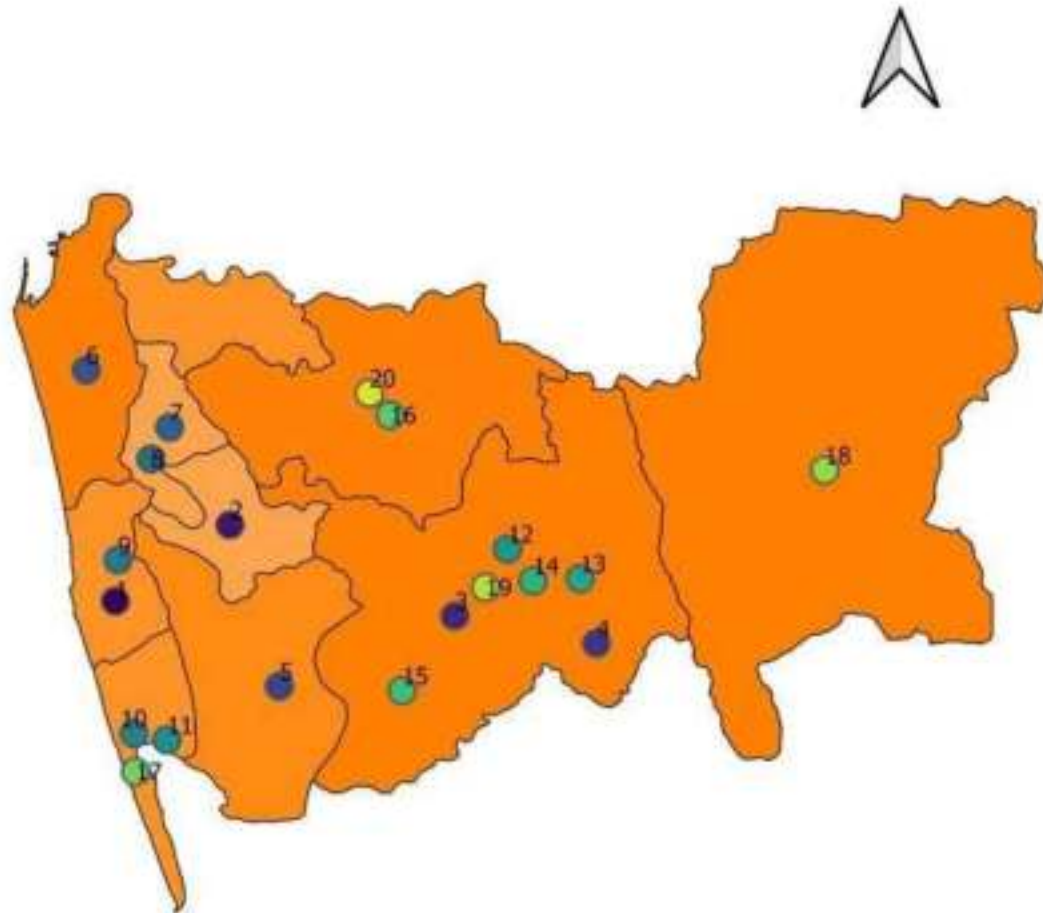

Colombo District Safety Centres - 20

1	රත්මලාන	ධර්මපායේ පුරාණ රජ මහා විහාරය
2	මහරගම	ශ්‍රී බෝධි විහාරය
3	පාදුන්ත	මොටගහපොත්තේ ශ්‍රී මහා විහාරය
4	පාදුන්ත	එහි ශ්‍රී විමලාදර්ශී විහාරස්ථානය
5	කැන්තලි	ශ්‍රී සද්ධර්මපායේ පුරාණ විහාරය
6	මොදුරේ	සංඝමල්ලි විදාලය
7	ර/පුර මෝටෙට්	ශ්‍රී සෝමික විදාලය, රාජපිටිය
8	ර/පුර මෝටෙට්	මෝටෙට් මහා විහාරයේ ආදර්ශ කණිෂ්ඨ විදාලය
9	දෙමිටල	ශ්‍රී සුමනධර්ම විහාරස්ථානය
10	මොදුරේ	පල්ලි මොදුරේ පුරාණ විහාරස්ථානය
11	මොදුරේ	කඩලන දේවස්ථානය
12	මෝමාම	447 හි පහරට පුරාවිද්‍යා මධ්‍යස්ථානය
13	මෝමාම	සන්තක පන්සිල් ආපදා සුබධානස්ථානය
14	මෝමාම	සන්තක පන්සිල් ආපදා පුරාවිද්‍යා මධ්‍යස්ථානය
15	තිම්බිරේගොඩ	එහි පල්ලි ලියනගේ පුරාණ මාලාව
16	කඩුවෙල	ශ්‍රී සිලා-කාම විදාලය
17	මොදුරේ	සුධර්මපායේ විහාරස්ථානය
18	සීතාරාම	සමාධි පුරාණ මාලාව
19	පාදුන්ත	පාදුන්තේ ශ්‍රී මහා විහාරය
20	කඩුවෙල	මෝමිටිය පුනිදාස කුමාරතුංග විදාලය

0 25 50 km

National Disaster Relief Services Centre
(NDRSC)