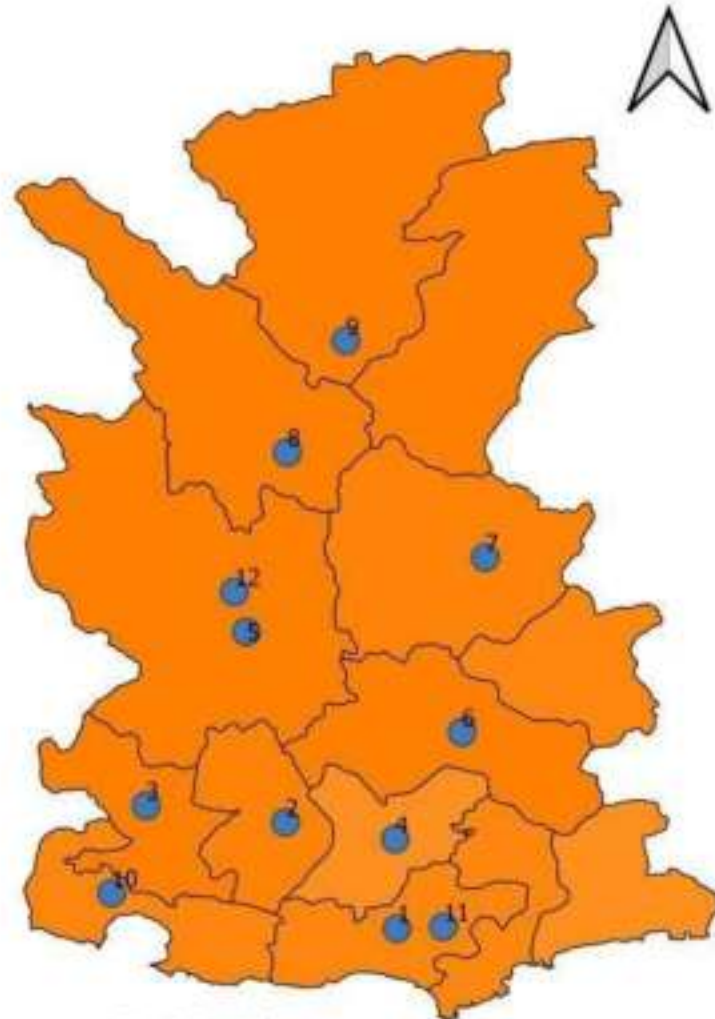

Matara District Safety Centres - 12

0 25 50 km

1	මාතර	වෛෂයිකවිද්‍යා මධ්‍ය මහා විහාරය
2	මාලිමඩ	කද්දම් විහාරස්ථානය
3	වැලිමඩිය	නිදන්තලායාම විහාරය
4	නිකොන	වැල්වැල්ලොටු පන්තලාංකාර පුරාණ විහාරය
5	ලතුරලිය	බලකාරිල පුරාණ විහාරය (කබ්බියා වෙහෙර මධ්‍ය මහා විහාරය)
6	කඹුරුමඩිය	කොත්තොට පුරාණ විහාරය
7	සුලංගම	රත්නලොක පුරාණ විහාරය
8	මිට්ටිදැල්	සියලුකොට්ඨ නැගෙනහිර නිකායමධ්‍ය විහාරය
9	කොටුකොළ	කොත්මලියාම පුරාණවිහාරය
10	වැලිමඩ	කොල්වන්ත පුරාණ මහා විහාරය
11	මාතර නඩුවන් පහර	මිනිවැල්ල පන්තලාංකාර විහාරස්ථාන පුරාණ මධ්‍ය මහා විහාරය
12	ලතුරුමඩිය	ලතුරුමඩිය නාට්‍යාලය පුරාණ මධ්‍ය මහා විහාරය

National Disaster Relief Services Centre
(NDRSC)