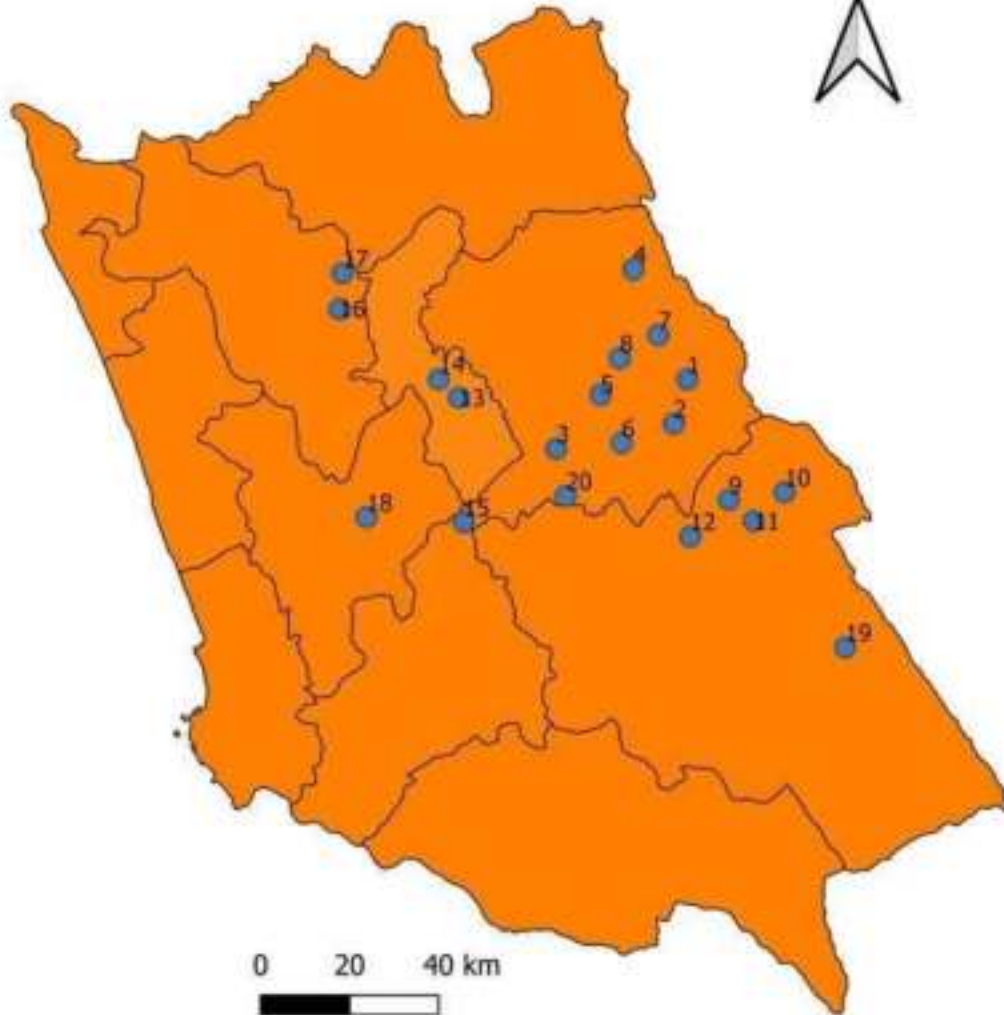

Kalutara District Safety Centres - 20

1	බුලත්මි-හල	නිකුල්ගල්විල සීමාසහිත විහාරය
2	බුලත්මි-හල	මීන් දැලකොඩැල්ල පුරා කොළාව
3	බුලත්මි-හල	ශ්‍රී විඳ්ධාරාමය
4	බුලත්මි-හල	සමිනට්ටන්මින පුරා කොළාව
5	බුලත්මි-හල	සාක්කාමි-තොටාම විහාරය
6	බුලත්මි-හල	මොට්ටිමි මිනදොරාම විහාරය
7	බුලත්මි-හල	ගෝටික මැලි-තොටාම විහාරස්ථානය
8	බුලත්මි-හල	නිකුලකොඩි කණිමඩ විදාලය
9	පාලිනදකුට්ට	ශ්‍රී පුණ්දන්මේත්‍රාමාම විහාරය හා ශ්‍රී ස-සිතාමාමය
10	පාලිනදකුට්ට	ශ්‍රී මෙත්තොරාමය - කුඩා අමනිකොඩ
11	පාලිනදකුට්ට	ශ්‍රී සුචිඳ්ධාරාමය
12	පාලිනදකුට්ට	පාලිනමින ශ්‍රී සුද්ධිකොරාමය
13	මදුරාමල	කෙලිකොට්ට පහල පුරා කොළාව
14	මදුරාමල	කාල සිටි පුත්තොරාම විහාරස්ථානය
15	මතුහම	ධර්මචරිතොරාම විහාරය
16	මිල්ලනිය	කණිමඩ විදාලය
17	මිල්ලනිය	උසුට්ට පුරා කොළාව
18	දොඩ-කොඩ	සිවිලකොරක විදාලය
19	අගල්වින	ශ්‍රී ජනනොරාම විහාරය
20	විඳ්ධාරාම	විදානොරාම විහාරය

National Disaster Relief Services Centre
(NDRSC)