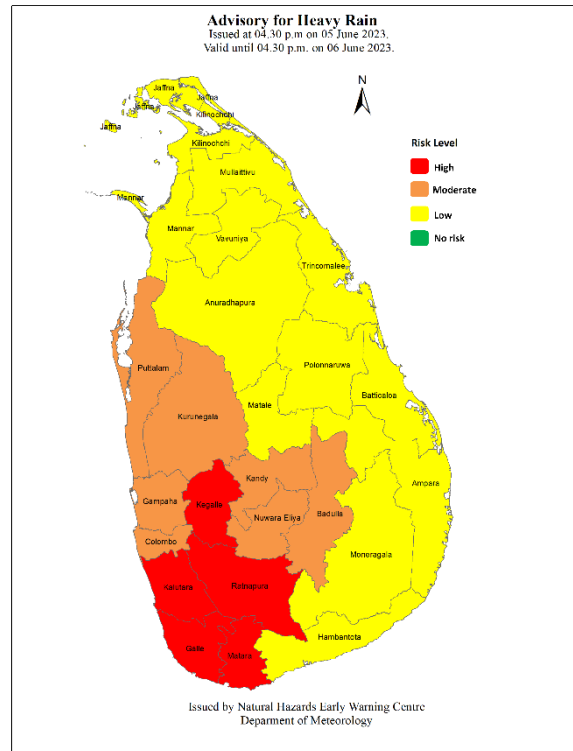

කාලගුණ විද්‍යා දෙපාර්තමේන්තුව

வளிமண்டலவியல் திணைக்களம்

Department of Meteorology

TP : 011 2686686

Fax : 011 2691443

E-mail : metnmc@gmail.com

Web : www.meteo.gov.lk

Bulletin No: 01

WW/L/23/06/05/01

COLOR: **Amber**

Advisory for Heavy Rain

Issued by the Natural Hazards Early Warning Centre

Issued at 04.30 p.m. 05 June 2023, valid until 04.30 p.m. 06 June 2023

Very heavy rain for Kalutara district.

PLEASE BE AWARE!

Showery condition is expected to continue over south-western part of the island.

Very heavy showers **above 150 mm** are likely at some places in Kalutara district. Heavy showers **above 100 mm** are likely at some places in the Sabaragamuwa Province and in Galle and Matara districts.

General public is kindly requested to take adequate precautions to minimize damages caused by temporary localized strong winds and lightning during thundershowers.

Color: -Red
Waning (Take action)

Color: -Amber
Advisory (Be prepared)

Color: -Green
Threat is over