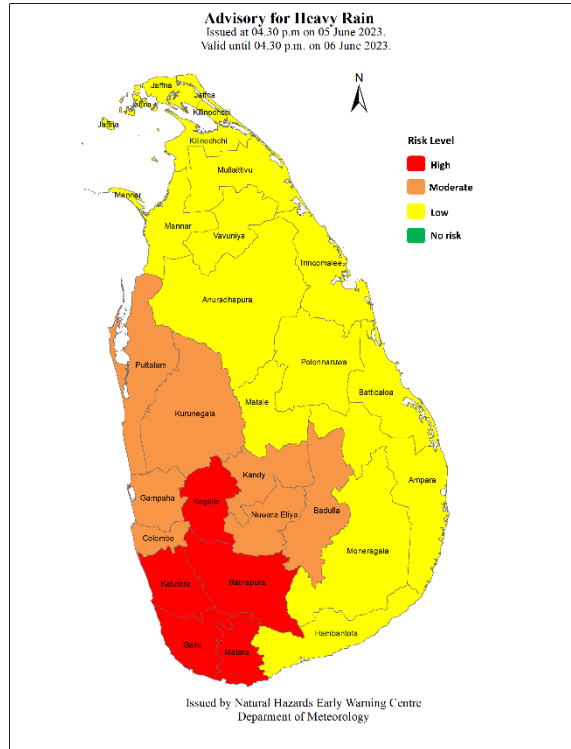

කාලගුණ විද්‍යා දෙපාර්තමේන්තුව

வளிமண்டலவியல் திணைக்களம்

Department of Meteorology

TP : 011 2686686

Fax : 011 2691443

E-mail : metnmc@gmail.com

Web : www.meteo.gov.lk

නිවේදන අංකය : 01

WW/L/23/06/05/01

වර්ණය : ඇම්බර්

තද වැසි පිළිබඳ අවවාදාත්මක නිවේදනය

කාලගුණ විද්‍යා දෙපාර්තමේන්තුවේ, ස්වභාවික විපත් පිළිබඳ පූර්ව අනතුරු ඇඟවීමේ මධ්‍යස්ථානය විසින් 2023 ජූනි මස 06 වන දින ප.ව. 04.30 වන තෙක් වලංගු වන පරිදි 2023 ජූනි මස 05 වන දින ප.ව. 04.30 ට නිකුත් කරන ලදී.

කළුතර දිස්ත්‍රික්කයේ ඉතා තද වැසි

සැලකිලිමත් වන්න!

දිවයිනේ නිරිත දිග කොටසේ පවතින වැසිබර තත්ත්වය තවදුරටත් බලාපොරොත්තු වේ.

කළුතර දිස්ත්‍රික්කයේ ඇතැම් ස්ථාන වලට මි.මී. 150 ට වැඩි ඉතා තද වැසි ඇතිවන අතර සබරගමුව පළාතේත් ගාල්ල, සහ මාතර දිස්ත්‍රික්කවලත් ඇතැම් ස්ථාන වලට මි.මී. 100 ට වැඩි තද වැසි ද ඇතිවිය හැක.

ගිගුරුම් සහිත වැසි සමග ඇතිවිය හැකි තාවකාලික තද සුළං වලින් සහ අකුණු මගින් සිදු වන අනතුරු අවම කර ගැනීමට අවශ්‍ය පියවර ගන්නා ලෙස ජනතාවගෙන් කාරුණිකව ඉල්ලා සිටිනු ලැබේ.

වර්ණය: -රතු
අනතුරු ඇඟවීම (පියවර ගන්න)

වර්ණය: -ඇම්බර්
අවවාදාත්මක (සුදානම් වන්න)

වර්ණය: -කොළ
බලපෑමක් නැත