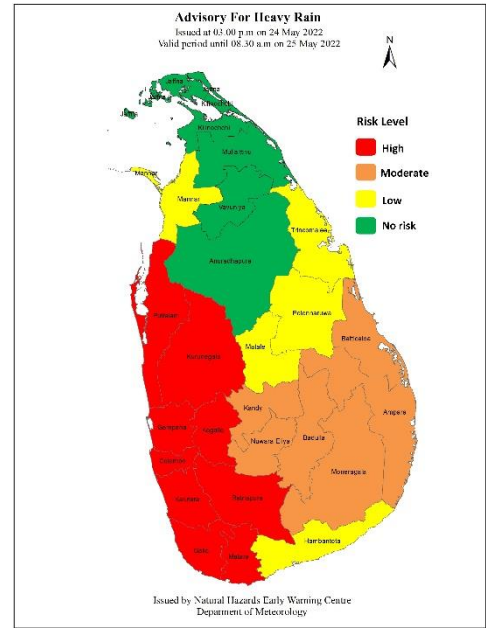

WWL /22/05/24/01

වර්ණය : ඇම්බර්

තද වැසි පිළිබඳ අවවාදාත්මක නිවේදනය

කාලගුණ විද්‍යා දෙපාර්තමේන්තුවේ, ස්වභාවික විපත් පිළිබඳ පූර්ව අනතුරු ඇඟවීමේ මධ්‍යස්ථානය විසින් 2022 මැයි මස 25 වන දින පෙ.ව.08.30 වන තෙක් වලංගු වන පරිදි 2022 මැයි මස 24 වන දින ප.ව 03.00 ට නිකුත් කරන ලදී.

ගොඩබිම් ප්‍රදේශ සඳහා

සැලකිලිමත් වන්න!

පුත්තලම් දිස්ත්‍රික්කයේ දැනට පවතින වැසි තත්ත්වය තවදුරටත් පවතිනු ඇතැයි අපේක්ෂා කෙරේ. ඇතැම් ස්ථානවලට මිලිමීටර් 100 ට වැඩි තද වැසි අපේක්ෂා කළ හැක.

බස්නාහිර සහ සබරගමුව පළාත්වලත් ගාල්ල, මාතර සහ කුරුණෑගල දිස්ත්‍රික්කවලත් ඇතැම් ස්ථාන වලට මි.මී. 100 ට වැඩි තද වැසි ඇතිවිය හැක.

ගිගුරුම් සහිත වැසි සමග ඇතිවිය හැකි තාවකාලික තද සුළං වලින් සහ අකුණු මගින් සිදු වන අනතුරු අවම කර ගැනීමට අවශ්‍ය පියවර ගන්නා ලෙස ජනතාවගෙන් කාරුණිකව ඉල්ලා සිටිනු ලැබේ.

වර්ෂාපතනය(මි.මී) : තරමක් තද වැසි: 50 -100, තද වැසි: 100 – 150, ඉතා තද වැසි: 150 හෝ ඊට වැඩි