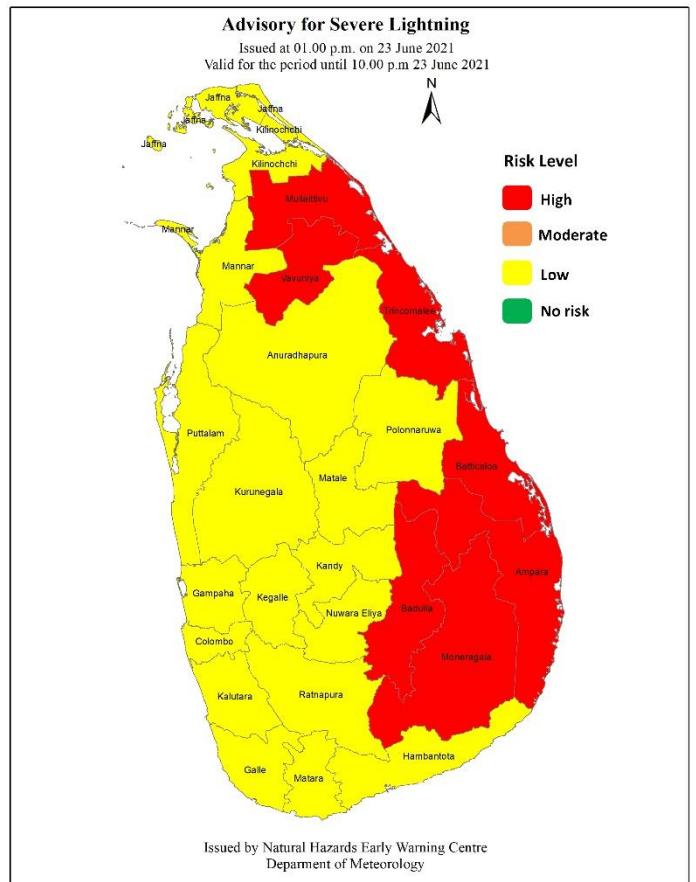

WW/T/21/06/23/01

වර්ණය : ඇම්බර්

ප්‍රභල අකුණු පිළිබඳව අවවාදාත්මක නිවේදනය

කාලගුණ විද්‍යා දෙපාර්තමේන්තුවේ, ස්වභාවික විපත් පිළිබඳ පූර්ව අනතුරු ඇඟවීමේ මධ්‍යස්ථානය විසින් 2021 ජූනි මස 23 වන දින ප.ව. 10.00 වන තෙක් වලංගු වන පරිදි 2021 ජූනි මස 23 වන දින ප.ව. 01.00 ට නිකුත් කරන ලදී.

විමසිලිමත් වන්න !

නැගෙනහිර සහ ඌව පළාත්වලත් මූලතිව් සහ වවනියාව දිස්ත්‍රික්කවලත් තැනින් තැන ගිගුරුම් සහිත වැසි සමග ප්‍රබල අකුණු ඇතිවීමේ වැඩි හැකියාවක් පවතී.

ආරක්ෂිත පියවර:

අකුණු සහ ගිගුරුම් පවතින අවස්ථාවල පහත ආරක්ෂිත පියවරයන් අනුගමනය කරන මෙන් කාලගුණ විද්‍යා දෙපාර්තමේන්තුව මහජනතාවට අවවාද කෙරේ.

වර්ණය: -රතු
අනතුරු ඇඟවීම (පියවර ගන්න)

වර්ණය: -ඇම්බර්
අවවාදාත්මක (සුදානම් වන්න)

වර්ණය: -කොළ
(බලපෑමක් නැත)

Spatial rainfall distribution: Isolated: <25%, A few: 26-50%, Many: 51-75%, Most: 76-100%
Rainfall amount (mm): Fairly Heavy rain: 50 -100, Heavy rain: 100 – 150, Very heavy rain: 150 or more.