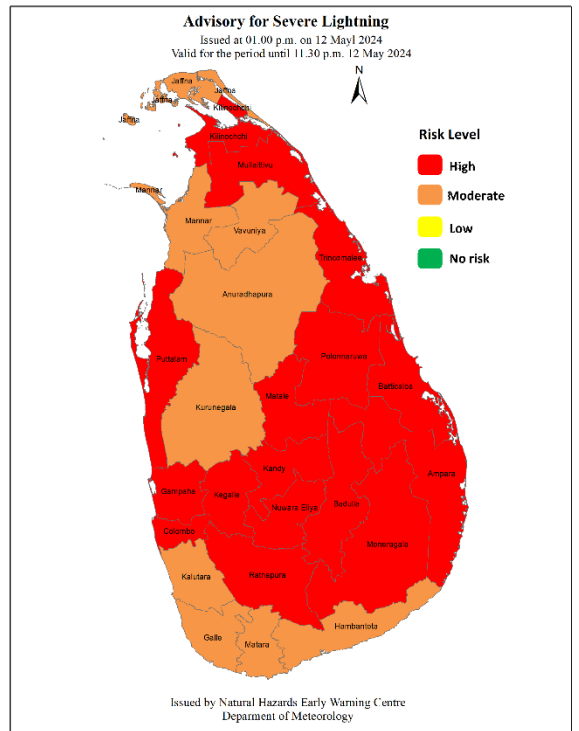

### ප්‍රභල අකුණු පිළිබඳව අවවාදාත්මක නිවේදනය

කාලගුණ විද්‍යා දෙපාර්තමේන්තුවේ, ස්වභාවික විපත් පිළිබඳ පූර්ව අනතුරු ඇඟවීමේ මධ්‍යස්ථානය විසින් 2024 මැයි මස 12 වන දින රාත්‍රී 11.30 වන තෙක් වලංගු වන පරිදි 2024 මැයි මස 12 වන දින ප.ව. 01.00 ට නිකුත් කරන ලදී.

### විමසිලිමත් වන්න !

මධ්‍යම, සබරගමුව, නැගෙනහිර සහ ඌව පළාත්වලත් කොළඹ, ගම්පහ පුත්තලම, මුලතිව්, කිලිනොච්චි සහ පොළොන්නරුව දිස්ත්‍රික්කවලත් සවස් කාලයේදී හෝ රාත්‍රී කාලයේදී තැනින් තැන ගිගුරුම් සහිත වැසි සමග ප්‍රභල අකුණු ඇතිවීමේ වැඩි හැකියාවක් පවතී.

ගිගුරුම් සහිත වැසි ඇති වන විට එම ප්‍රදේශවල තාවකාලිකව තද සුළං ඇති විය හැක. අකුණු මඟින් සිදුවන අනතුරු අවම කර ගැනීමට අවශ්‍ය පියවර ගන්නා ලෙස ජනතාවගෙන් කාරුණිකව ඉල්ලා සිටිනු ලැබේ.

වර්ණය: -රතු  
අනතුරු ඇඟවීම (පියවර ගන්න)

වර්ණය: -ඇම්බර්  
අවවාදාත්මක (සුදානම් වන්න)

වර්ණය: -කොළ  
(බලපෑමක් නැත)

Spatial rainfall distribution: Isolated: <25%, A few: 26-50%, Many: 51-75%, Most: 76-100%  
Rainfall amount (mm): Fairly Heavy rain: 50 -100, Heavy rain: 100 – 150, Very heavy rain: 150 or more.