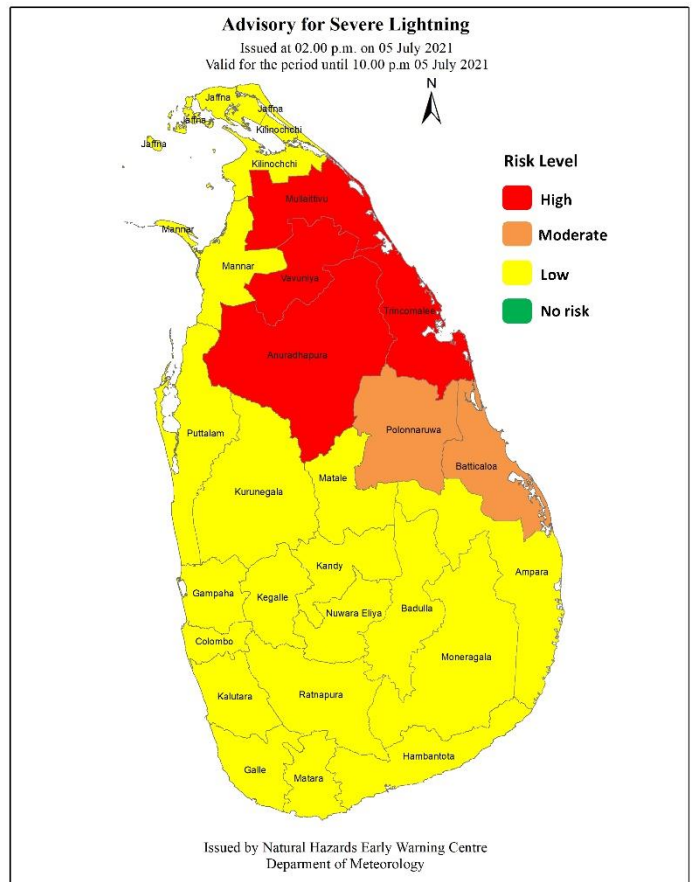

WW/T/21/07/05/01

වර්ණය : ඇම්බර්

### තද වැසි සහ අකුණු පිළිබඳව අවවාදාත්මක නිවේදනය

කාලගුණ විද්‍යා දෙපාර්තමේන්තුවේ, ස්වභාවික විපත් පිළිබඳ පූර්ව අනතුරු ඇඟවීමේ මධ්‍යස්ථානය විසින් 2021 ජූලි මස 05 වන දින ප.ව. 10.00 වන තෙක් වලංගු වන පරිදි 2021 ජූලි මස 05 වන දින ප.ව. 02.00 ට නිකුත් කරන ලදී.

### විමසිලිමත් වන්න !

මූලතිව්, වවනියාව, අනුරාධපුරය සහ ත්‍රිකුණාමලය දිස්ත්‍රික්කවල තැනින් තැන ගිගුරුම් සහිත වැසි සමග අකුණු ඇතිවීමේ වැඩි හැකියාවක් පවතී.

වර්ණය: -රතු  
අනතුරු ඇඟවීම (පියවර ගන්න)

වර්ණය: -ඇම්බර්  
අවවාදාත්මක (සූදානම් වන්න)

වර්ණය: -කොළ  
(බලපෑමක් නැත)

Spatial rainfall distribution: Isolated: <25%, A few: 26-50%, Many: 51-75%, Most: 76-100%  
Rainfall amount (mm): Fairly Heavy rain: 50 -100, Heavy rain: 100 – 150, Very heavy rain: 150 or more.