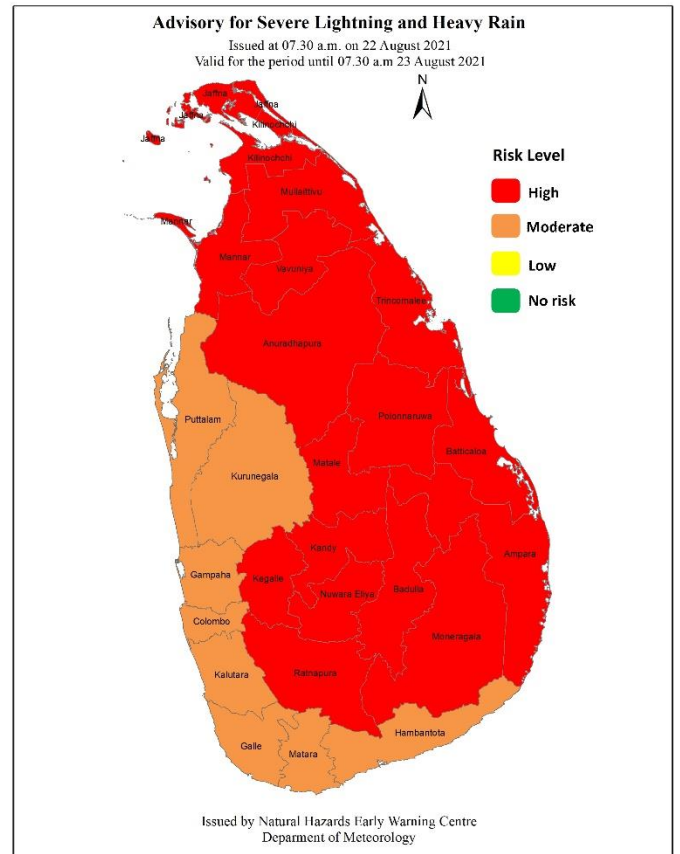

කාලගුණ විද්‍යා දෙපාර්තමේන්තුව

வளிமண்டலவியல் திணைக்களம்

Department of Meteorology

TP : 011 2686686

Fax : 011 2691443

E-mail : metnmc@gmail.com

Web : www.meteo.gov.lk

නිවේදන අංකය : 01

WW/L/21/08/22/01

වර්ණය : ඇම්බර්

තද වැසි සහ ප්‍රභල අකුණු පිළිබඳ අවවාදාත්මක නිවේදනය

කාලගුණ විද්‍යා දෙපාර්තමේන්තුවේ, ස්වභාවික විපත් පිළිබඳ පූර්ව අනතුරු ඇඟවීමේ මධ්‍යස්ථානය විසින් 2021 අගෝස්තු මස 23 වන දින පෙ.ව. 07.30 වන තෙක් වලංගු වන පරිදි 2021 අගෝස්තු මස 22 වන දින පෙ.ව. 07.30 ට නිකුත් කරන ලදී.

ගොඩබිම් ප්‍රදේශ සඳහා

සැලකිලිමත් වන්න!

දිවයින ආශ්‍රිතව පහළ වායුගෝලයේ පවතින කැලඹිලි ස්වභාවය හේතුවෙන් දිවයිනේ බොහෝ ප්‍රදේශවල වැසි හෝ ගිගුරුම් සහිත වැසි ඇති වේ.

මධ්‍යම, ඌව, උතුර, උතුරු-මැද, සබරගමුව සහ නැගෙනහිර පළාත්වල ඇතැම් ස්ථානවලට මි.මී. 75 ට වැඩි තරමක තද වැසි ද ඇතිවිය හැක.

ගිගුරුම් සහිත වැසි සමග ඇතිවිය හැකි තාවකාලික තද සුළං වලින් සහ අකුණු මඟින් සිදුවන අනතුරු අවම කර ගැනීමට අවශ්‍ය පියවර ගන්නා ලෙස ජනතාවගෙන් කාරුණිකව ඉල්ලා සිටිනු ලැබේ.

වර්ණය: -රතු
අනතුරු ඇඟවීම (පියවර ගන්න)

වර්ණය: -ඇම්බර්
අවවාදාත්මක (සූදානම් වන්න)

වර්ණය: -කොළ
(බලපෑමක් නැත)