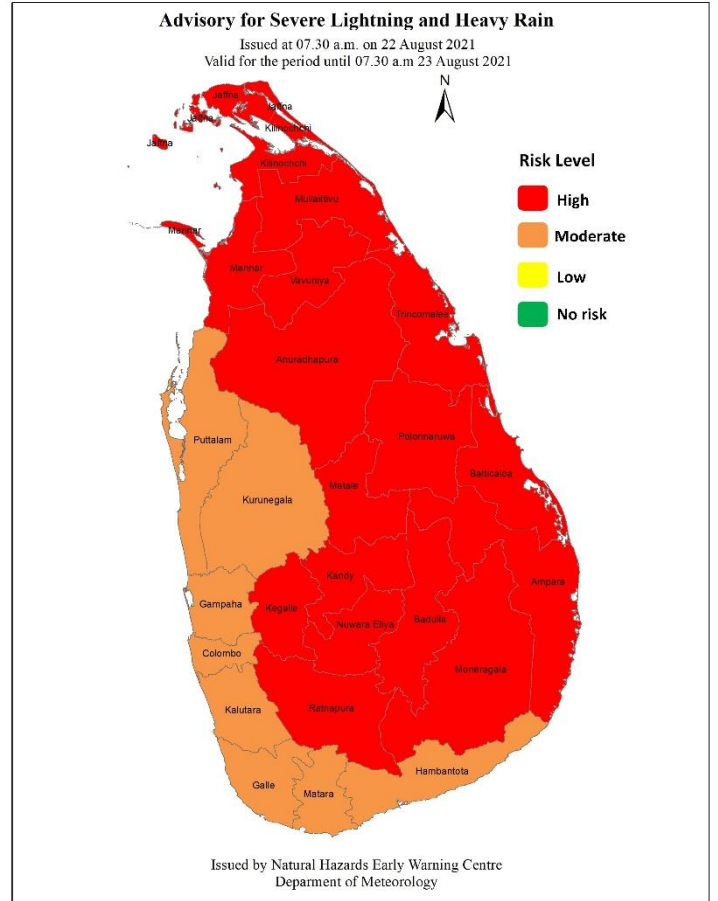

කාලගුණ විද්‍යා දෙපාර්තමේන්තුව

வளிமண்டலவியல் திணைக்களம்

Department of Meteorology

TP : 011 2686686

Fax : 011 2691443

E-mail : metnmc@gmail.com

Web : www.meteo.gov.lk

Bulletin No: 01

WW/L/21/08/22/01

COLOR: Amber

Advisory for Heavy Rain and Severe Lightning

Issued by the Natural Hazards Early Warning Centre

Issued at 07.30 a.m. 22 August 2021, valid until 07.30 a.m. 23 August 2021

For Land Areas

PLEASE BE AWARE

Due to a low level atmospheric disturbance in the vicinity of Sri Lanka, showers or thundershowers will occur in the most parts of the island.

Fairly heavy showers above 75 mm can be expected at some places in Central, Uva, Northern, North-central, Sabaragamuwa and Eastern provinces.

General public is kindly requested to take adequate precautions to minimize damages caused by temporary localized strong winds and lightning during thundershowers.

Color: -Red
Waning (Take action)

Color: -Amber
Advisory (Be prepared)

Color: -Green
Threat is over