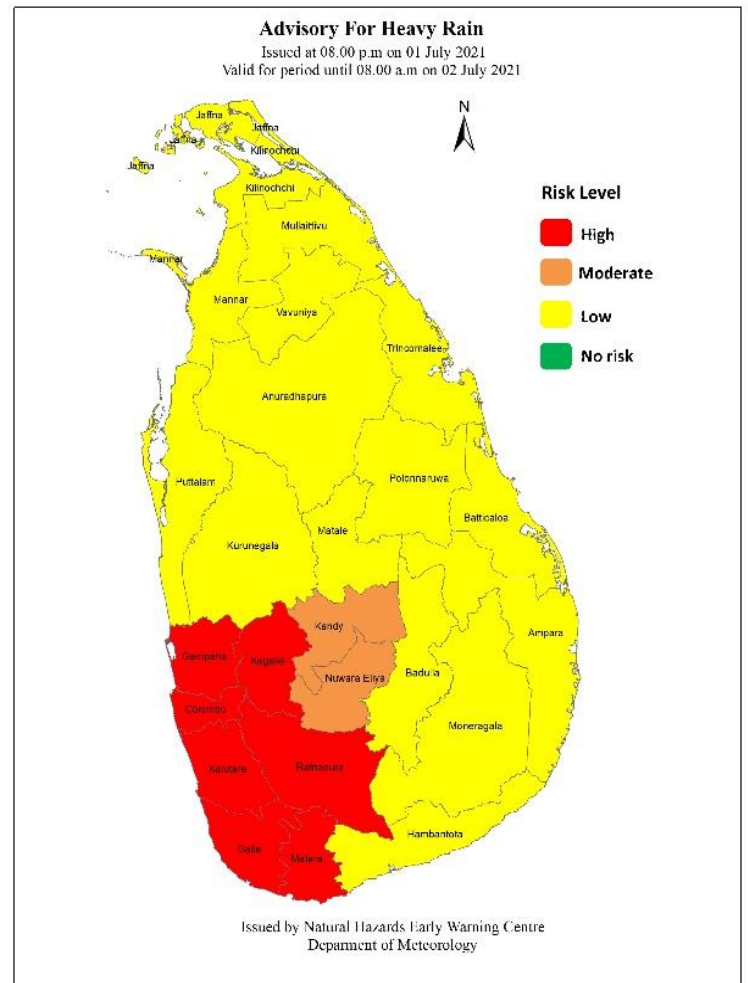

කාලගුණ විද්‍යා දෙපාර්තමේන්තුව

வளிமண்டலவியல் திணைக்களம்

Department of Meteorology

TP : 011 2686686

Fax : 011 2691443

E-mail : metnmc@gmail.com

Web : www.meteo.gov.lk

Bulletin No: 01

WW/L/21/07/01/01

COLOR: Amber

Advisory for heavy rain

Issued by the Natural Hazards Early Warning Centre

Issued at 08.00 p.m. on 01 July 2021, valid until 08.00 a.m. on 02 July 2021

For Land Areas

PLEASE BE AWARE

Prevailing showery condition in the South-western parts of the country (particularly in Western and Sabaragamuwa provinces and in Galle and Matara districts) is expected to continue further.

Situation at 08.00 p.m.

Following rainfalls were recorded from 08.30 a.m. on 01.07.2021 to 08.00 p.m. on 01.07.2021.

Automatic weather station	Rainfall (mm)
Mathugama (Kaluthara district)	156.0
Palindanuwara (Kaluthara district)	99.5
Theppanawa (Rathnapura district)	87.0
Madurawala (Kaluthara district)	73.0
Bandaragama (Kaluthara district)	68.5
Akuressa (Mathara district)	57.0
Paththalagedara (Gampaha district)	56.0

Color: -Red
Waning (Take action)

Color: -Amber
Advisory (Be prepared)

Color: -Green
Threat is over