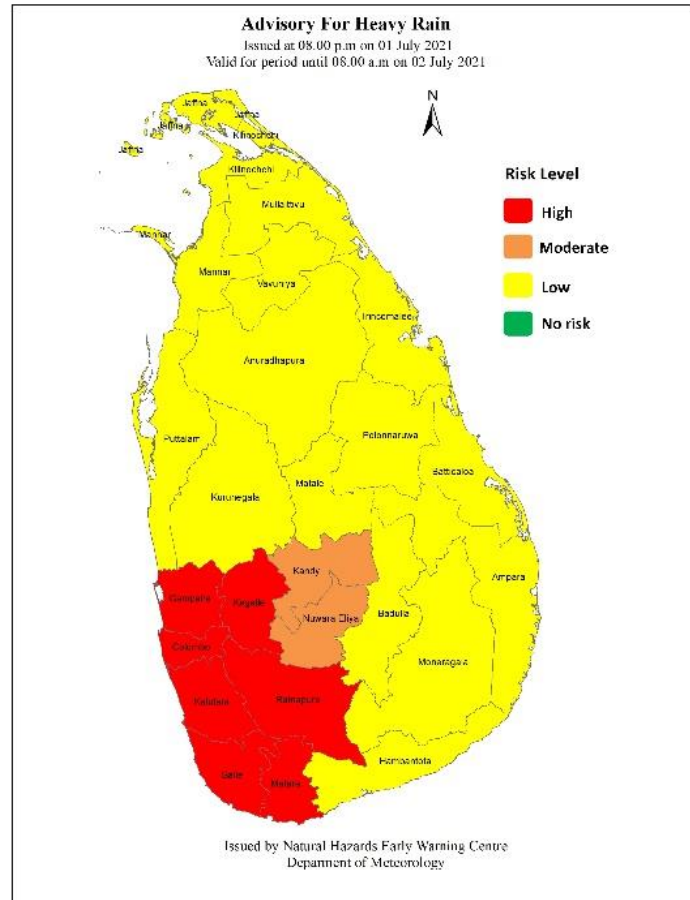

කාලගුණ විද්‍යා දෙපාර්තමේන්තුව

வளிமண்டலவியல் திணைக்களம்

Department of Meteorology

TP : 011 2686686

Fax : 011 2691443

E-mail : metnmc@gmail.com

Web : www.meteo.gov.lk

නිවේදන අංකය : 01

WW/L/21/07/01/01

වර්ණය : ඇම්බර්

තද වැසි පිළිබඳ අවවාදාත්මක නිවේදනය

කාලගුණ විද්‍යා දෙපාර්තමේන්තුවේ, ස්වභාවික විපත් පිළිබඳ පූර්ව අනතුරු ඇඟවීමේ මධ්‍යස්ථානය විසින් 2021 ජූලි මස 02 වන දින පෙ.ව. 08.00 වන තෙක් වලංගු වන පරිදි 2021 ජූලි මස 01 වන දින ප.ව. 08.00 ට නිකුත් කරන ලදී.

ගොඩබිම් ප්‍රදේශ සඳහා

සැලකිලිමත් වන්න!

දිවයිනේ නිරිත දිග කොටසේ (විශේෂයෙන්ම බස්නාහිර සහ සබරගමුව පළාත්වලත් ගාල්ල සහ මාතර දිස්ත්‍රික්කවලත්) දැනට පවතින වැසි තත්ත්වය තවදුරටත් පවතී යැයි බලාපොරොත්තුවේ.

2021.07.01 ප.ව. 08.00 වනවිට තත්ත්වය

2021.07.01 පෙ.ව 8.30 සිට 2021.07.01 ප.ව. 08.00 දක්වා කාලය තුළ පහත සඳහන් වර්ෂාපතන අගයන් වාර්තා වී ඇත.

Automatic weather station	Rainfall (mm)
මතුගම (කළුතර දිස්ත්‍රික්කය)	156.0
පාලින්දනුවර (කළුතර දිස්ත්‍රික්කය)	99.5
තෙප්පනාව (රත්නපුර දිස්ත්‍රික්කය)	87.0
මදුරාවල(කළුතර දිස්ත්‍රික්කය)	73.0
බණ්ඩාරගම (කළුතර දිස්ත්‍රික්කය)	68.5
අකුරැස්ස (මාතර දිස්ත්‍රික්කය)	57.0
පත්තලගෙදර (ගම්පහ දිස්ත්‍රික්කය)	56.0

වර්ණය: -රතු අනතුරු ඇඟවීම (සියවර ගන්න)

වර්ණය: -ඇම්බර් අවවාදාත්මක (සූදානම් වන්න)

වර්ණය: -කොළ (බලපෑමක් නැත)