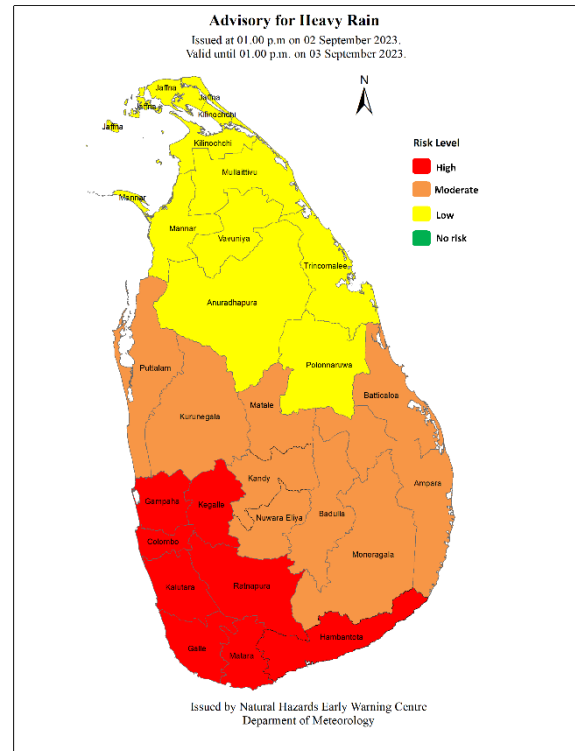

කාලගුණ විද්‍යා දෙපාර්තමේන්තුව

வளிமண்டலவியல் திணைக்களம்

Department of Meteorology

TP : 011 2686686

Fax : 011 2691443

E-mail : metnmc@gmail.com

Web : www.meteo.gov.lk

Bulletin No: 03

WW/L/23/09/02/01

COLOR: Amber

Advisory for Heavy Rain

Issued by the Natural Hazards Early Warning Centre

Issued at 01.00 p.m. 02 September 2023, valid until 01.00 p.m. 03 September 2023

For heavy rain in Western, Sabaragamuwa and Southern provinces

PLEASE BE AWARE!

Due to active of South West Monsoon conditions over the island, there is a possibility of enhancing the prevailing showery condition in south-western part of the Island.

Heavy showers, **above 100 mm** are likely at some places in Western, Sabaragamuwa and Southern provinces.

General public is kindly requested to take adequate precautions to minimize damages caused by temporary localized strong winds and lightning during thundershowers.

Color: -Red
Waning (Take action)

Color: -Amber
Advisory (Be prepared)

Color: -Green
Threat is over