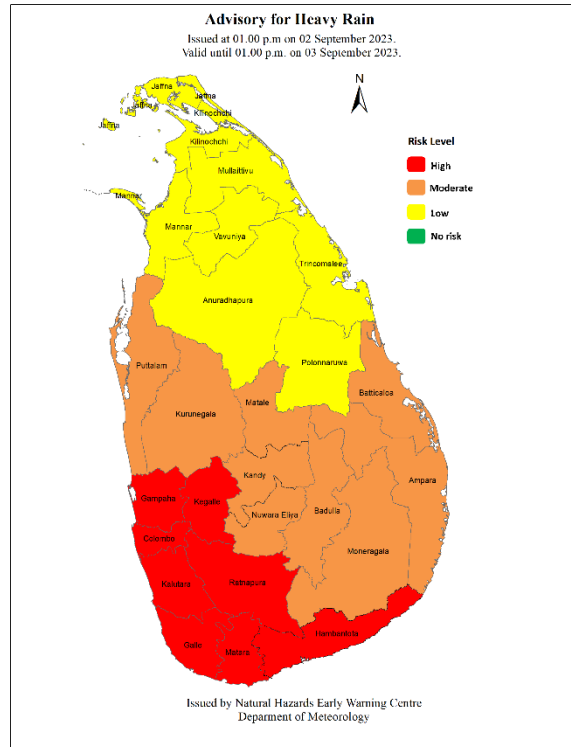

කාලගුණ විද්‍යා දෙපාර්තමේන්තුව

வளிமண்டலவியல் திணைக்களம்

Department of Meteorology

TP : 011 2686686

Fax : 011 2691443

E-mail : metnmc@gmail.com

Web : www.meteo.gov.lk

නිවේදන අංකය : 03

WW/L/23/09/02/01

වර්ණය : ඇම්බර්

තද වැසි පිළිබඳ අවවාදාත්මක නිවේදනය

කාලගුණ විද්‍යා දෙපාර්තමේන්තුවේ, ස්වභාවික විපත් පිළිබඳ පූර්ව අනතුරු ඇඟවීමේ මධ්‍යස්ථානය විසින් 2023 සැප්තැම්බර් මස 03 වන දින ප. ව. 01.00 වන තෙක් වලංගු වන පරිදි 2023 සැප්තැම්බර් මස 02 වන දින ප. ව. 01.00 ට නිකුත් කරන ලදී.

බස්නාහිර, සබරගමුව සහ දකුණු පළාත්වල තද වැසි සඳහා

සැලකිලිමත් වන්න!

නිරිත දිග මෝසම සක්‍රීය වීම හේතුවෙන් දිවයිනේ නිරිත දිග කොටසේ පවතින වැසි තත්වයේ වැඩිවීමක් බලාපොරොත්තු වේ.

බස්නාහිර, සබරගමුව සහ දකුණු පළාත්වල ඇතැම් ස්ථාන වලට මි.මී. 100 ට වැඩි තද වැසි ඇතිවිය හැක.

ගිගුරුම් සහිත වැසි සමග ඇතිවිය හැකි තාවකාලික තද සුළං වලින් සහ අකුණු මගින් සිදු වන අනතුරු අවම කර ගැනීමට අවශ්‍ය පියවර ගන්නා ලෙස ජනතාවගෙන් කාරුණිකව ඉල්ලා සිටිනු ලැබේ.

වර්ණය: -රතු
අනතුරු ඇඟවීම (පියවර ගන්න)

වර්ණය: -ඇම්බර්
අවවාදාත්මක (සුදානම් වන්න)

වර්ණය: -කොළ
බලපෑමක් නැත