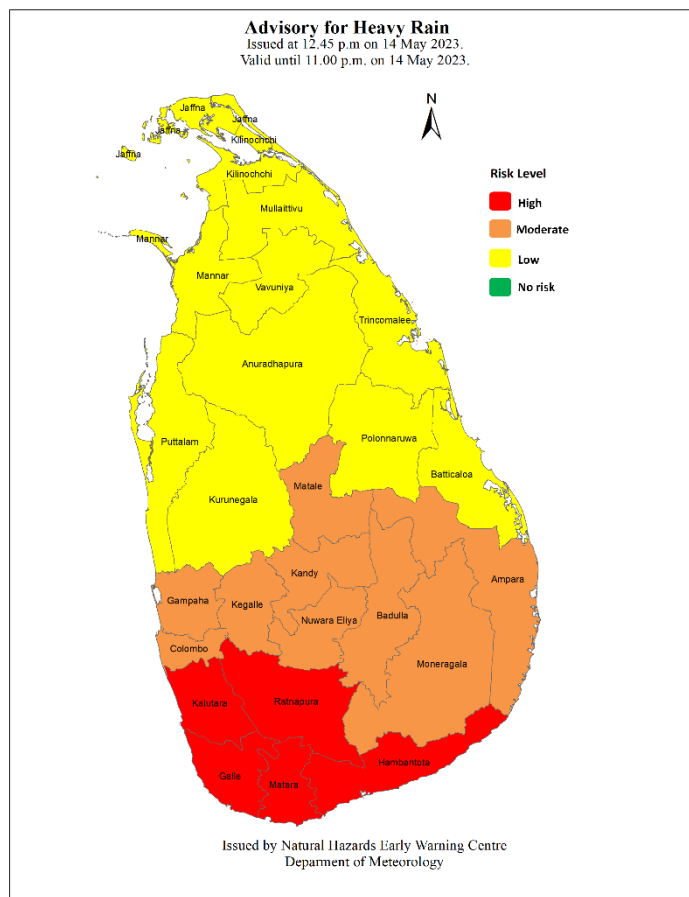

WW/L/23/05/14/01

වර්ණය : ඇම්බර්

තද වැසි පිලිබඳ අවවාදාත්මක නිවේදනය

කාලගුණ විද්‍යා දෙපාර්තමේන්තුවේ, ස්වභාවික විපත් පිලිබඳ පූර්ව අනතුරු ඇඟවීමේ මධ්‍යස්ථානය විසින්

2023 මැයි මස 14 වන දින ප.ව. 11.00 වන තෙක් වලංගු වන පරිදි

2023 මැයි මස 14 වන දින ප.ව. 12.45 ට නිකුත් කරන ලදී.

දකුණු පළාතේ රත්නපුර දිස්ත්‍රික්කයන් සඳහා තද වැසි.

සැලකිලිමත් වන්න!

බෙංගාල බොක්ක මුහුදු ප්‍රදේශයේ පවතින අතිශය වණ්ඩ සුළි කුණාටුවේ ("මෝබා") වක්‍ර බලපෑම හේතුවෙන් දිවයිනේ දකුණු ප්‍රදේශවල පවතින වැසිබර තත්ත්වය තවදුරටත් බලාපොරොත්තු වේ.

දකුණු පළාතේ රත්නපුර දිස්ත්‍රික්කයේ ඇතැම් ස්ථානවලට මි.මී 100 කට වැඩි තද වැසි ඇතිවිය හැක.

ගිගුරුම් සහිත වැසි සමග ඇතිවිය හැකි තාවකාලික තද සුළං වලින් සහ අකුණු මගින් සිදු වන අනතුරු අවම කර ගැනීමට අවශ්‍ය පියවර ගන්නා ලෙස ජනතාවගෙන් කාරුණිකව ඉල්ලා සිටිනු ලැබේ.