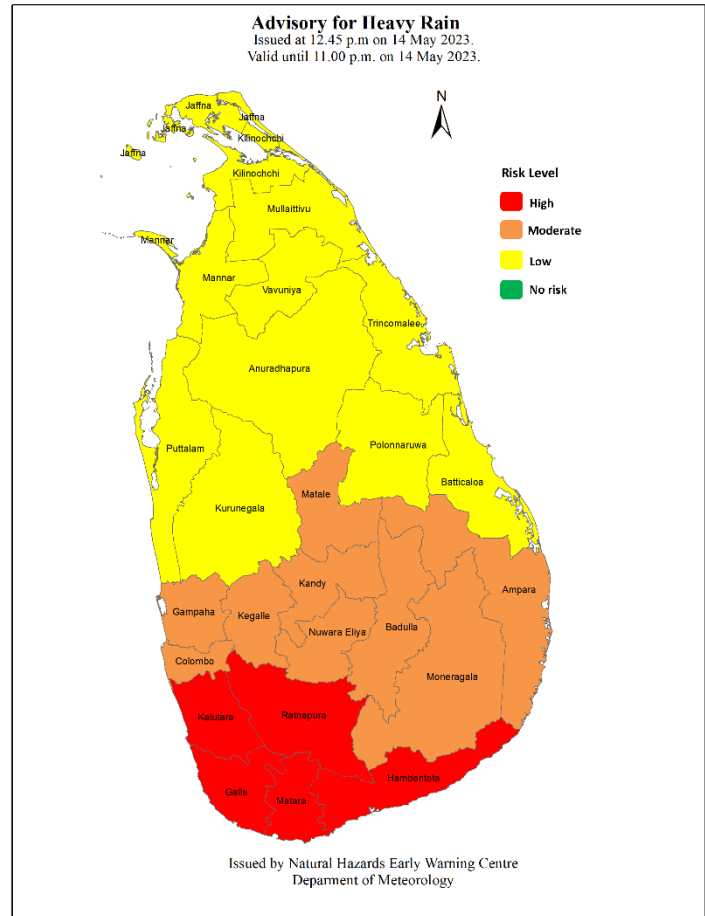

කාලගුණ විද්‍යා දෙපාර්තමේන්තුව

வளிமண்டலவியல் திணைக்களம்

Department of Meteorology

TP : 011 2686686

Fax : 011 2691443

E-mail : metnmc@gmail.com

Web : www.meteo.gov.lk

Bulletin No: 01

WW/L/23/05/14/01

COLOR: **Amber**

Advisory for Heavy Rain

Issued by the Natural Hazards Early Warning Centre

Issued at 12.45 p.m. 14 May 2023, valid until 11.00 p.m. 14 May 2023

Heavy rain for Southern province and in Rathnapura district.

PLEASE BE AWARE!

Showery condition is expected to continue further over Southern parts of the country due to the indirect influence of the extremely severe cyclonic storm "Mocha" in the Bay of Bengal.

Heavy showers above 100mm are likely at some places in Southern province and in Rathnapura district.

General public is kindly requested to take adequate precautions to minimize damages caused by temporary localized strong winds and lightning during thundershowers.

Color: -Red
Waning (Take action)

Color: -Amber
Advisory (Be prepared)

Color: -Green
Threat is over